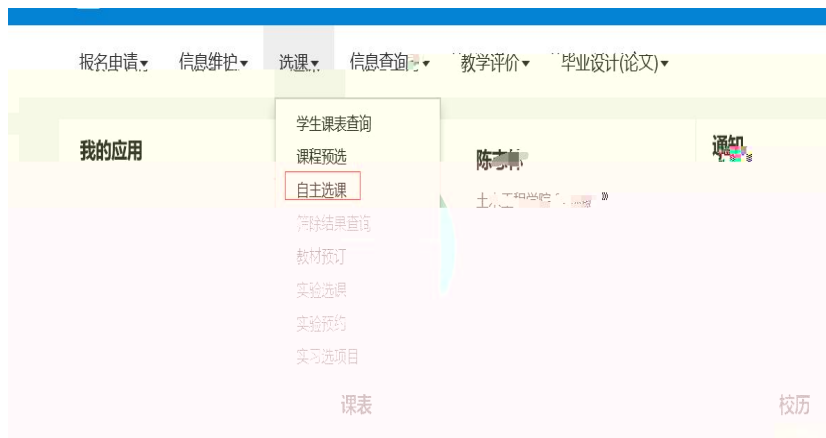

# 校公选课网上选课操作步骤

- 1、 录：外 地址：http://60.174.215.2:8005/  
内 地址：http://172.16.23.80/jwglxt

录 户名 为学号，初始密 为：cuhfjw， 录之后 更换密

- 2、点击“ ” - “ 主 ”

版

手机版